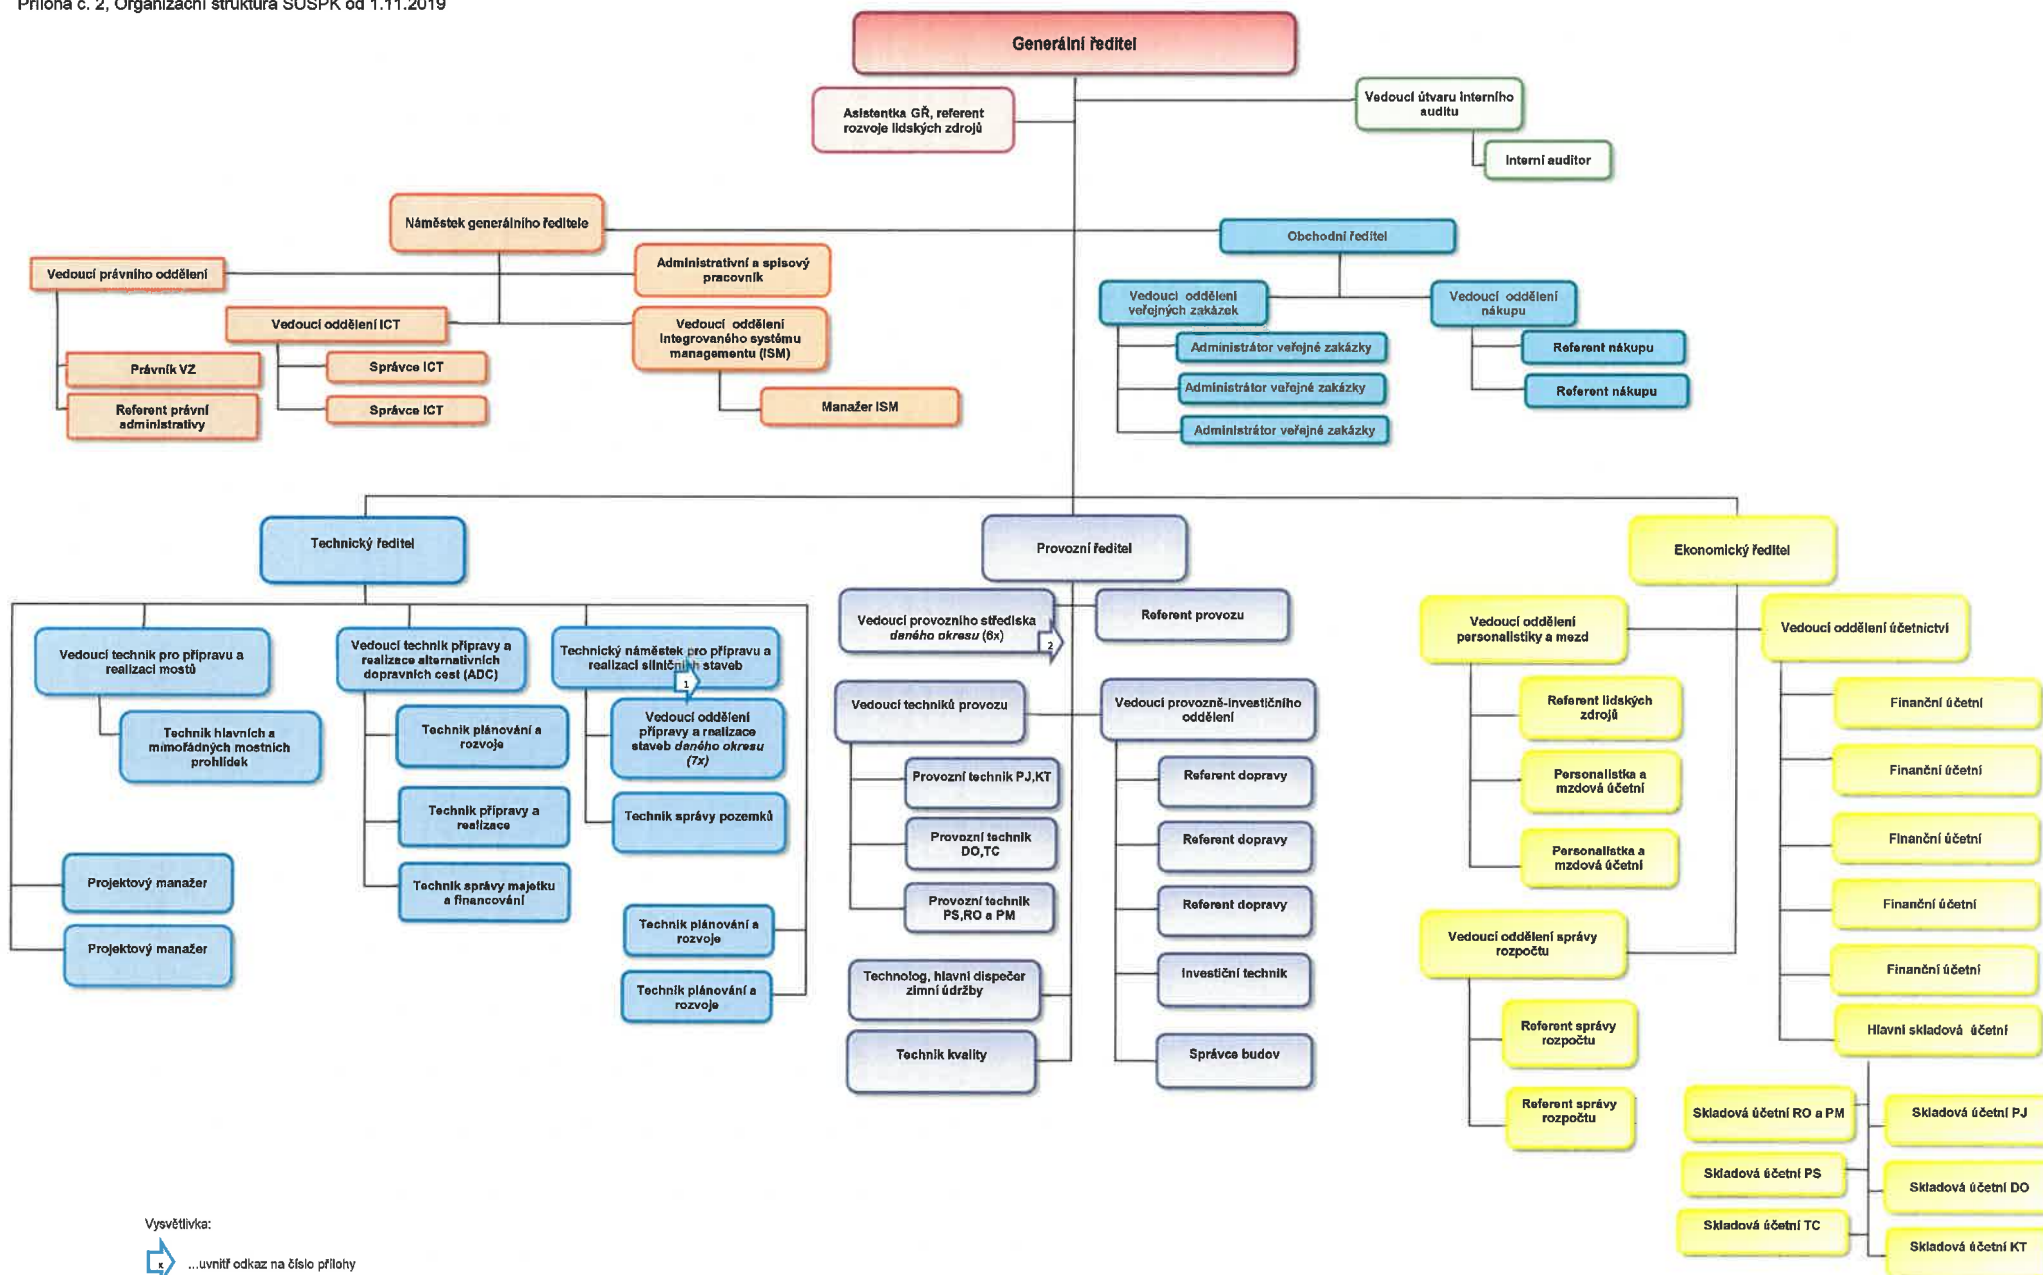

Organizační struktura Správy a údržby silnic Plzeňského kraje, p.o. - platnost od 1.11.2019

Vysvětlivka:

...uvnitř odkaz na číslo přílohy