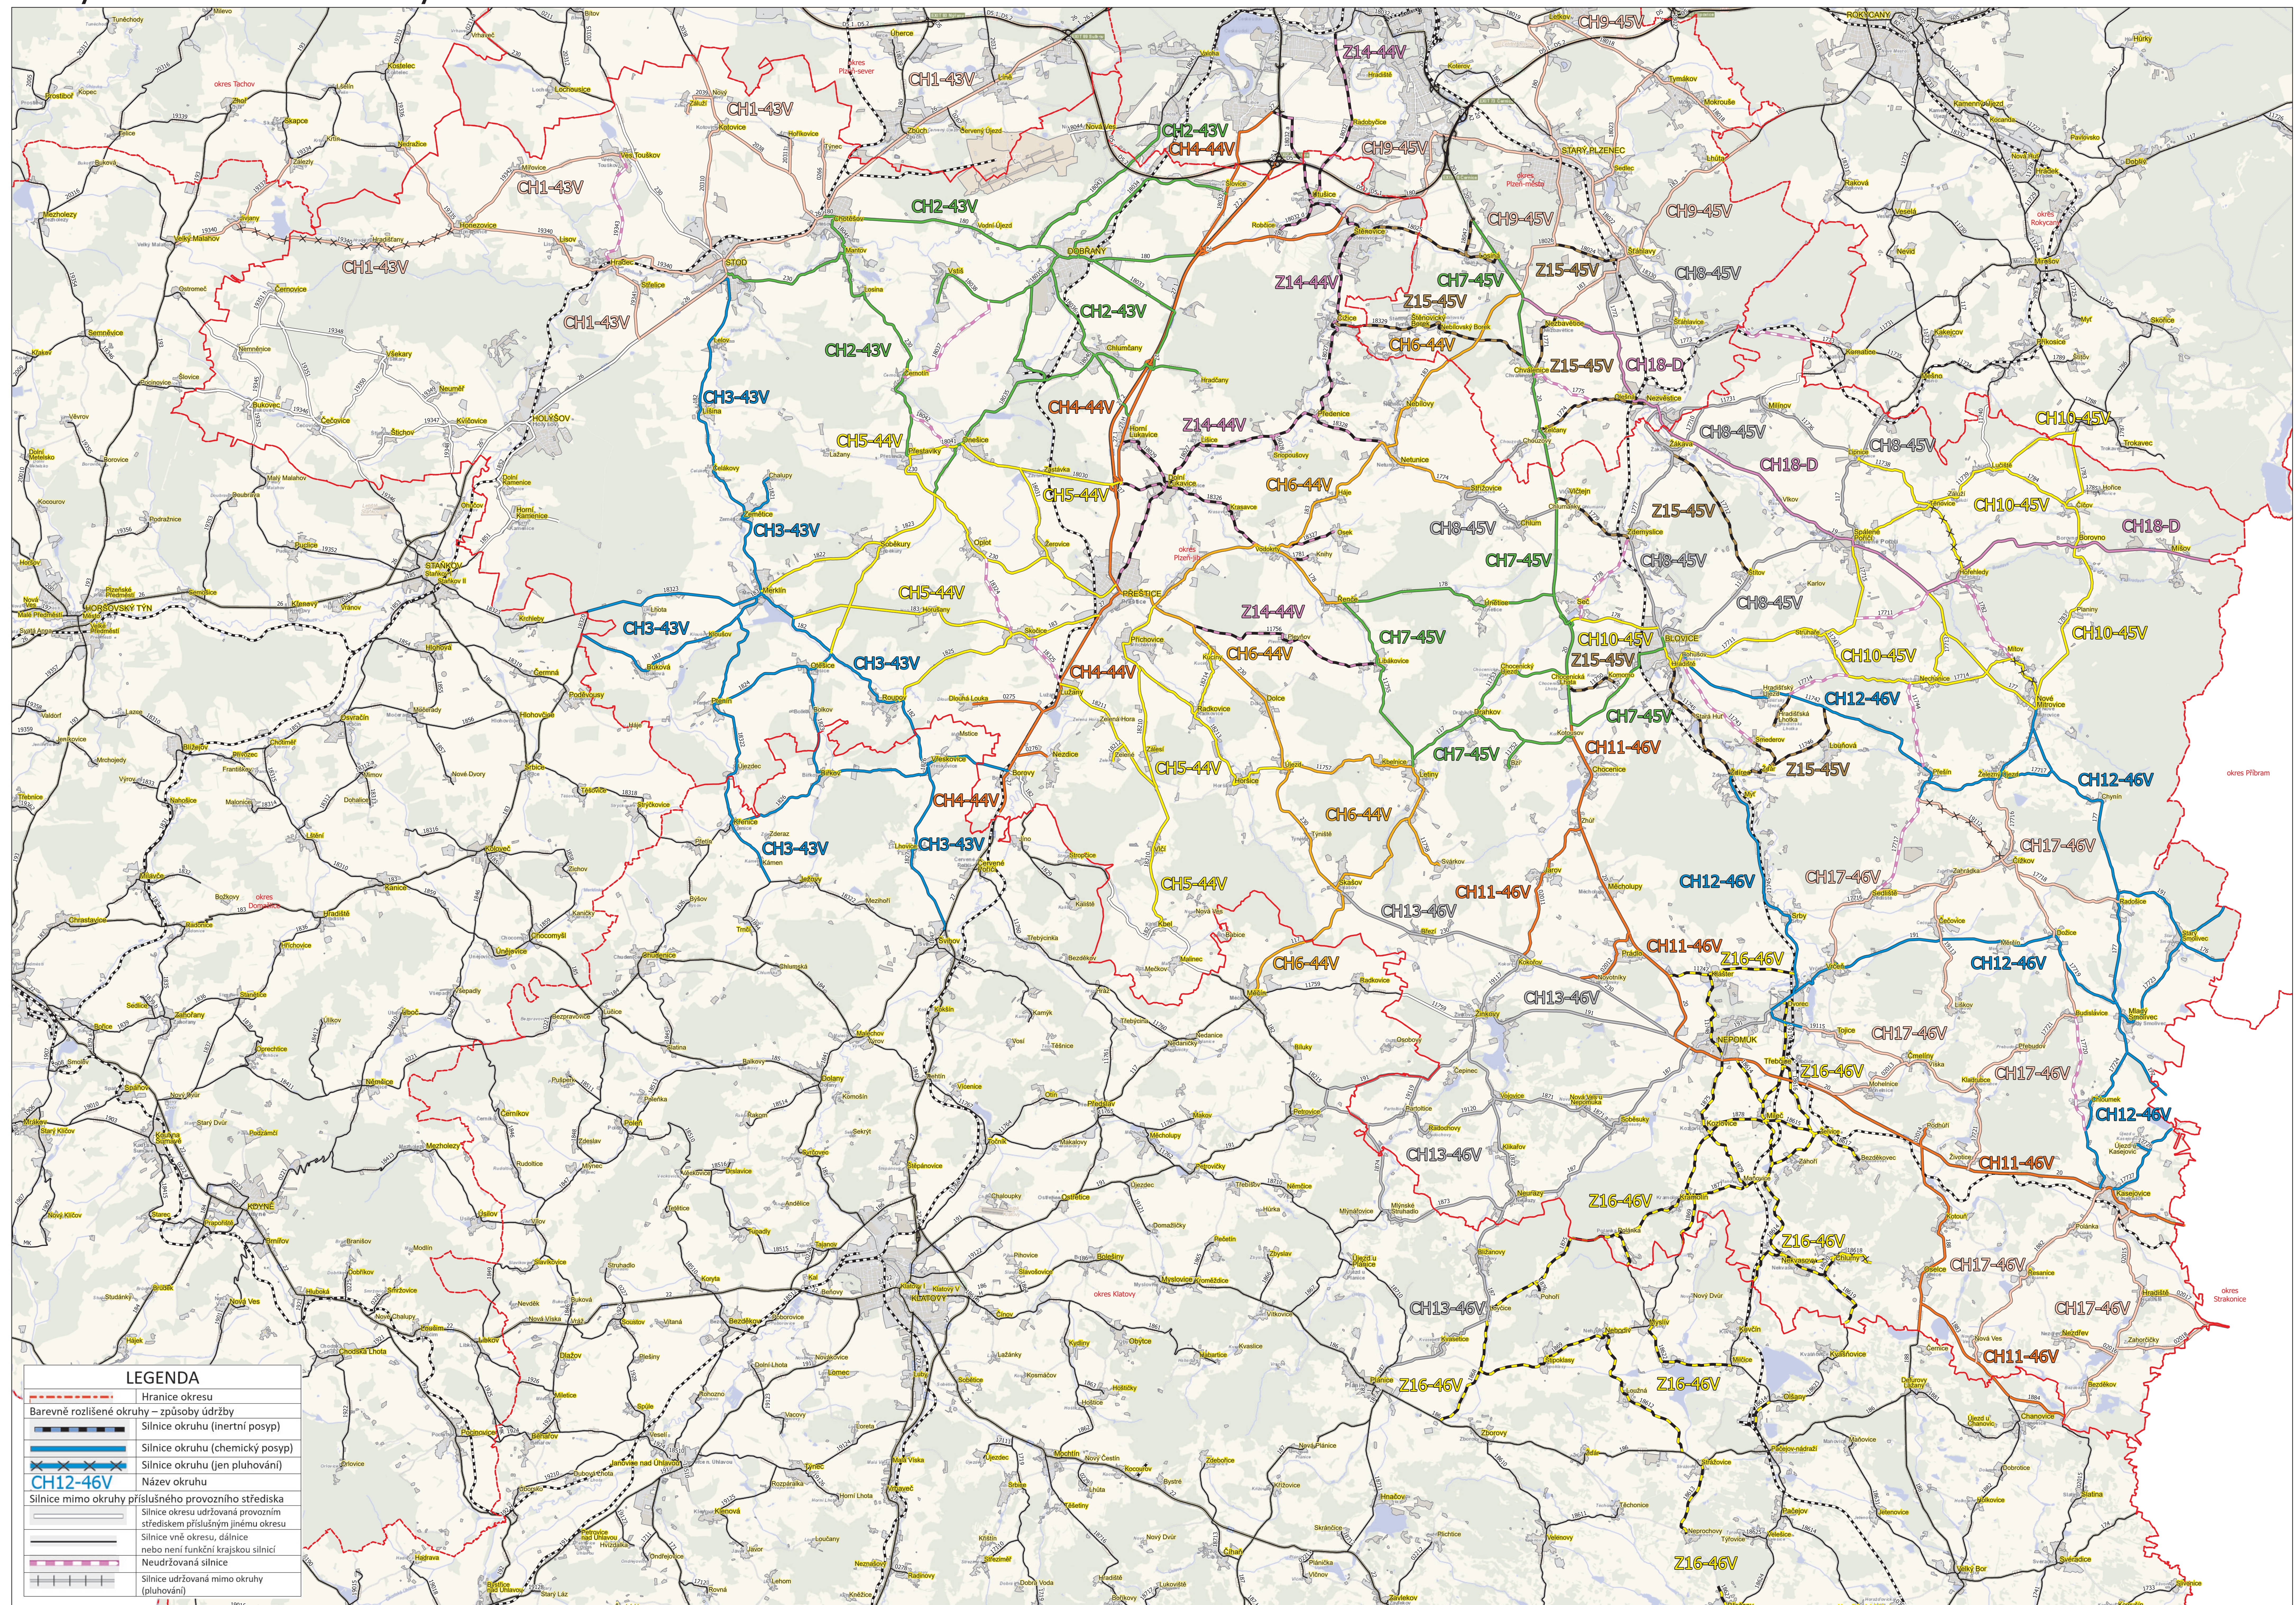

Trasy okruhů zimní údržby v okrese PJ

LEGENDA	
	Hranice okresu
	Barevně rozlišené okruhy – způsob údržby
	Silnice okruhu (inertní posyp)
	Silnice okruhu (chemický posyp)
	Silnice okruhu (jen pluhování)
	Název okruhu
	CH12-46V
	Silnice mimo okruhy příslušného provozního střediska
	Silnice okresu udržovaná provozním střediskem příslušným jinému okresu
	Silnice vně okresu, dálnice nebo není funkční krajskou silnicí
	Neudržovaná silnice
	Silnice udržovaná mimo okruhy (pluhování)